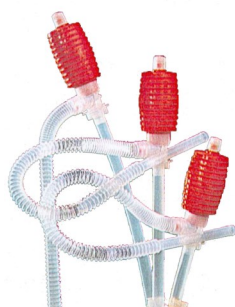

MATERIELS D'APPLICATION

SPRAY 600

600 ml

Matière plastique blanche translucide gradué.

Tête de spray, joint VITON®

AEROVAP

500 ml

Tête de spray multi-positions

MANUSPRAY

Contenance : 2 litres

MATFR28042023/9

7 en +
CLINGET : Lingettes nettoyantes

Cette fiche annule et remplace la précédente. Les informations contenues dans nos fiches techniques sont basées sur notre connaissance et expérience actuelle, et sont données à titre indicatif. Elles ne peuvent en aucun cas engager notre responsabilité quant à la mauvaise utilisation de nos produits. Photos et images non contractuelles.

Tél 02 97 54 50 00
www.7darmor.fr

7d'Armor

POMPES

TZ 15

Petit modèle pour bidon de 30l

Grand modèle pour fût 60l et 210l

POMPE A LEVIER

Fût plastique 30, 60 et 210l
Acides dilués
Alcalins
Détergents

POMPE A FUT METALLIQUE

Pour Fût métal 30, 55 et 210l
Solvants
Alcools

POMPE A PISTON

Pour Fût métal et plastique
(jusqu'à 210l)

POMPE DE TRANSVASEMENT

Pour seau de 20l

Réf : POMPE01